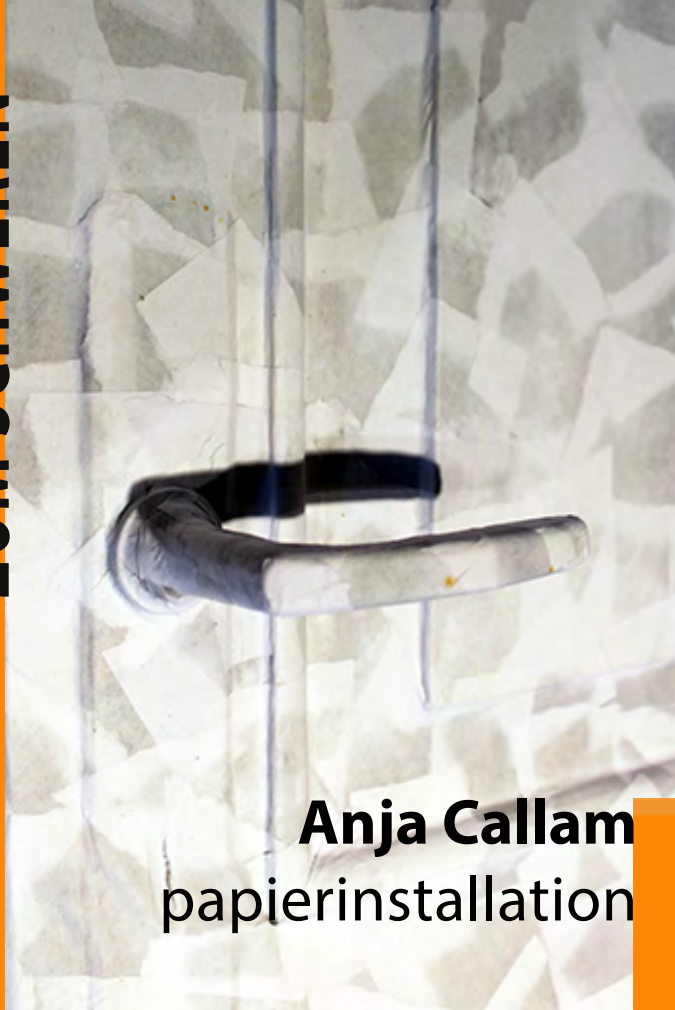

Michael Glatzel
steinskulpturen

**VOM LEICHTEN
ZUM SCHWEREN**

Anja Callam
papierinstallation

Wann wirkt das Leichte schwer und wann wird das Schwere leicht?

Eine schwere Frage, auf die man sich eine leichte Antwort wünscht und der sich Künstler*innen gern intensiv widmen. LEICHT und SCHWER sind auch nicht allein Gewichtsdefinitionen, Wege und Taten können genauso leicht oder schwer sein, fallen oder werden. So hat Gewichtung auch etwas zu tun mit Zeitlichkeit, (menschlicher) Entwicklung und Prozessen.

Michael Glatzel und Anja Callam nutzen in dieser dreiwöchigen Ausstellung verschiedene Wege, um mit dem Gewicht der Welt kreativ umzugehen.

VOM LEICHTEN

Michael Glatzel
steinskulpturen

„VOM LEICHTEN ZUM SCHWEREN“